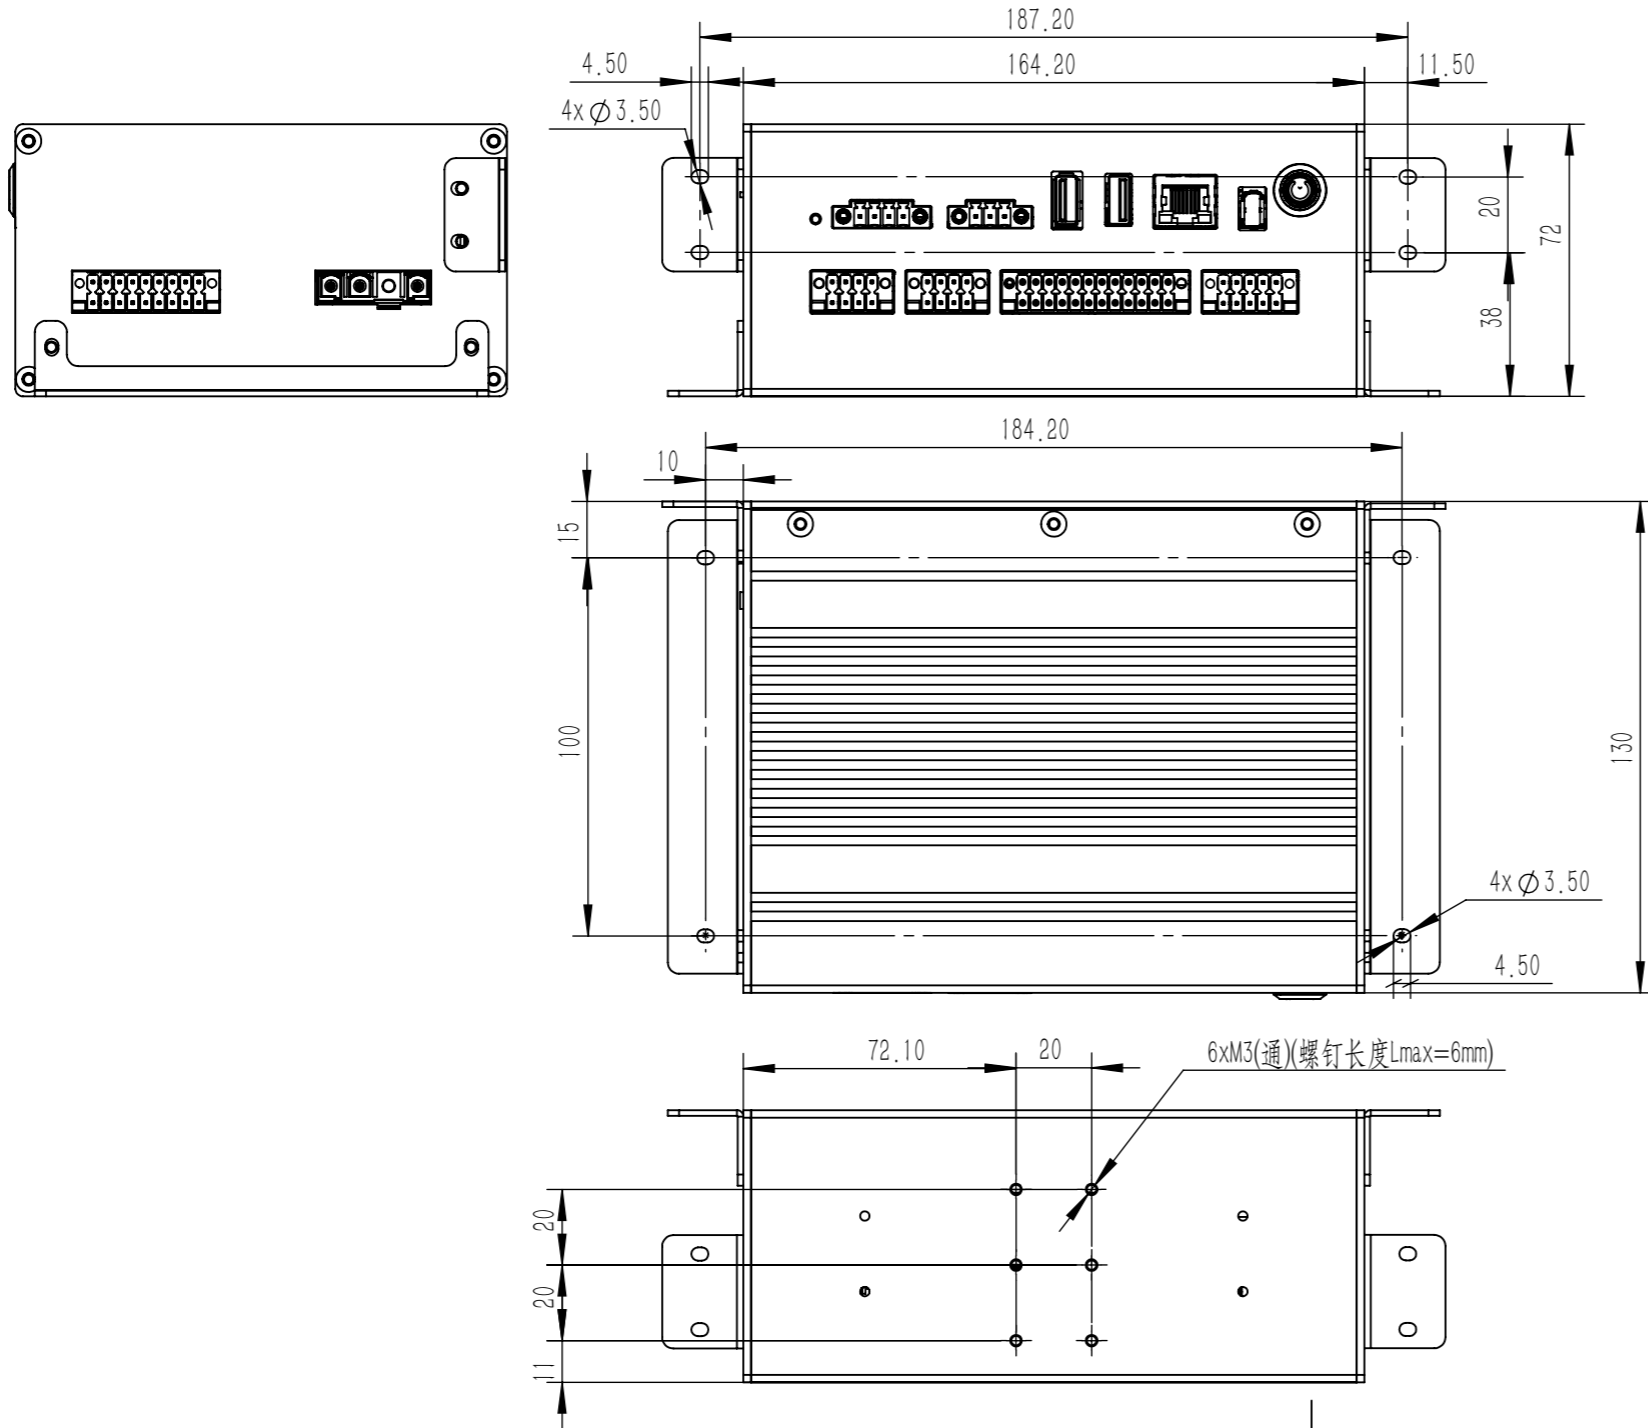

(单位：mm)

标题		CS MINI控制柜	
日期		2025年7月28日	
版本	2.0	编号	