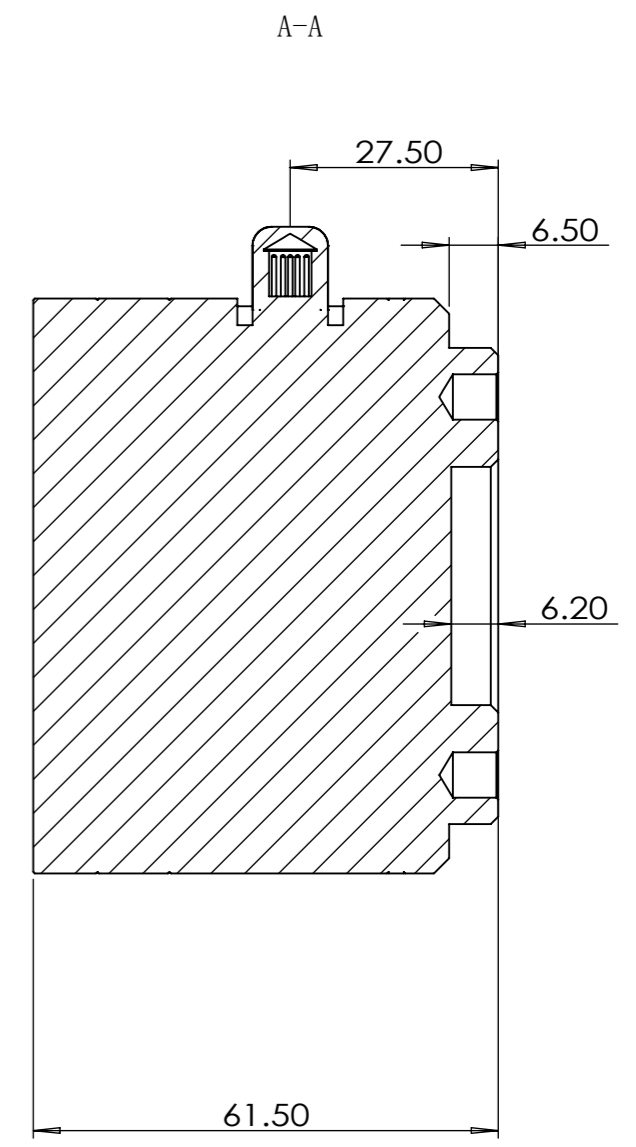

SIGNAL 080108-03-003 connector

4 x M6 - 6H ∇ 8
 ϕ 5 ∇ 11

2x ϕ 6H7 ∇ 6.2 \pm 0.2

标题		CS63F_CS66F_CS68F末端法兰安装接口图	
日期		2025年11月07日	
版本	1.4	编号	