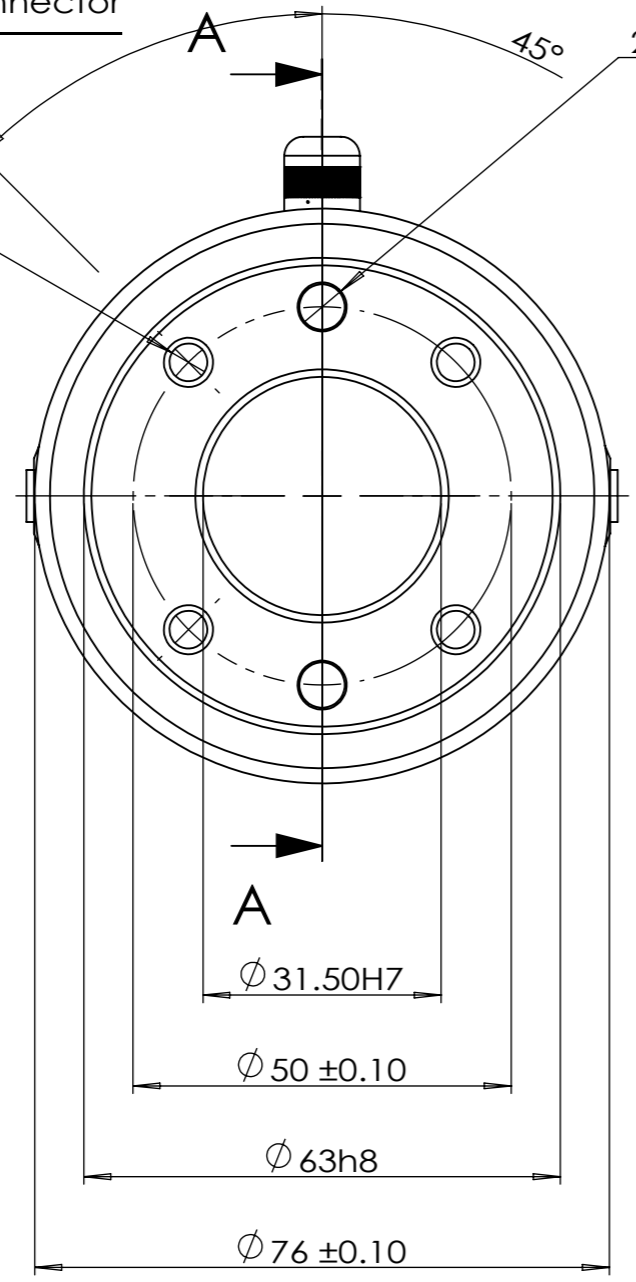

SIGNAL 080108-03-003 connector

4 x M6 - 6H ∇ 8
 ϕ 5 ∇ 11

2x ϕ 6H7 ∇ 6.2 \pm 0.2

标题		CS63F_CS66F_CS68F末端法兰安装接口图	
日期		2025年11月07日	
版本	1.4	编号	