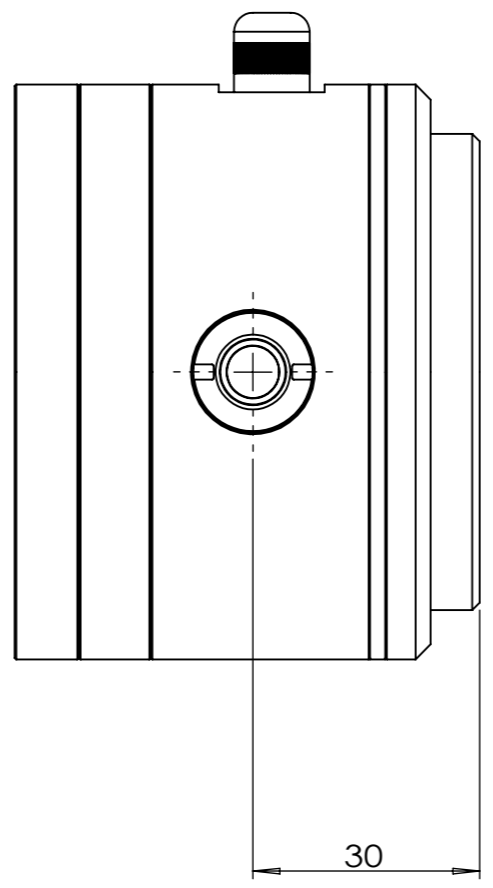

SIGNAL 080108-03-003 connector

4 x M6 - 6H ∇ 8
 ϕ 5 ∇ 11

2x ϕ 6H7 ∇ 6.2 \pm 0.2

标题		CS63F_CS66F_CS68F末端法兰安装接口图	
日期		2025年11月07日	
版本	1.4	编号	