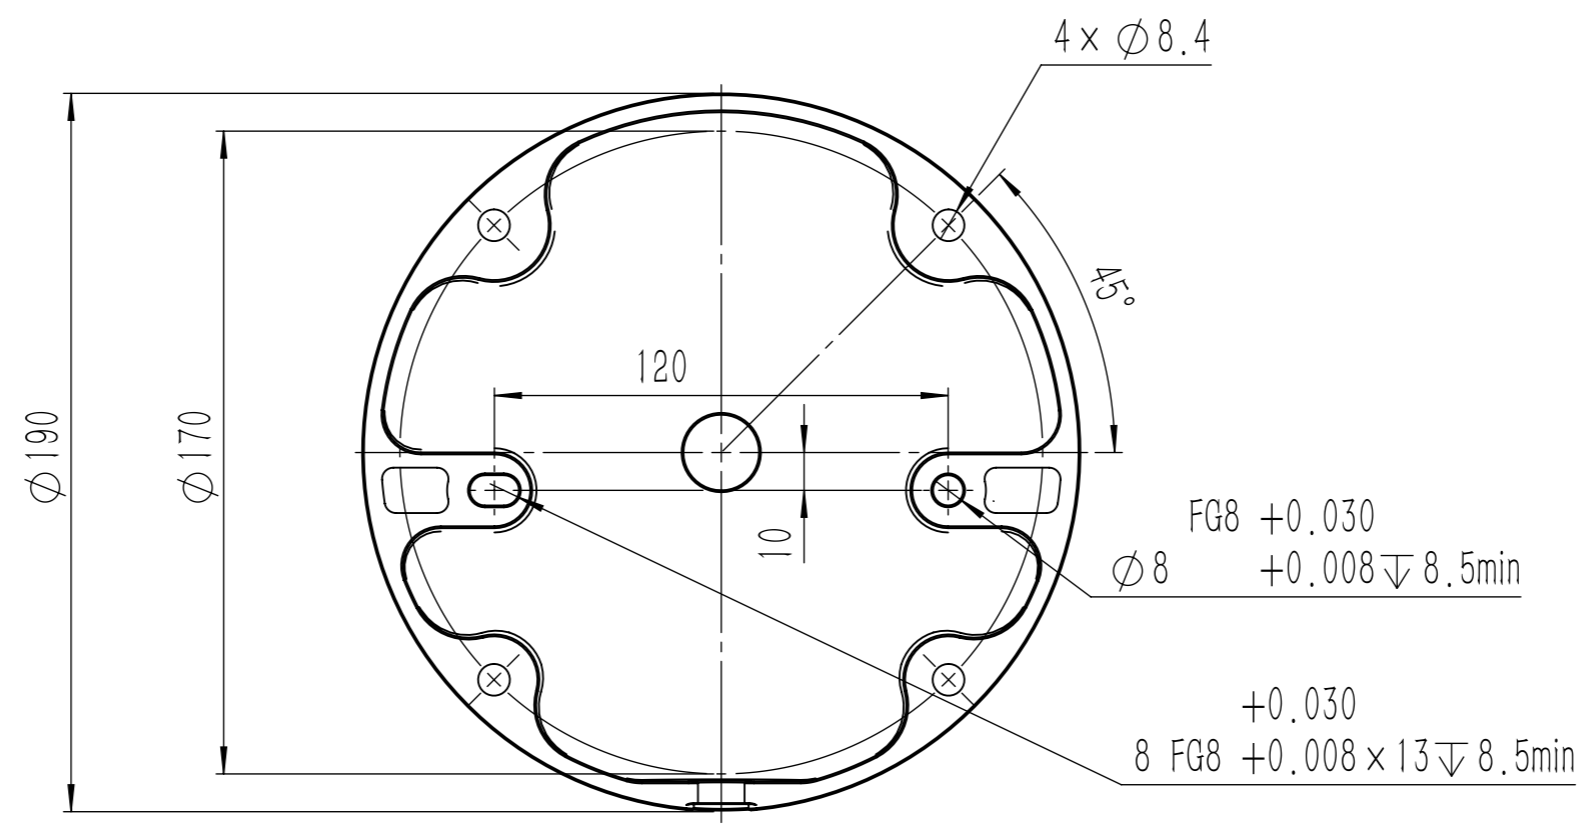

F
E
D
C
B
A

8 7 6 5 4 3 2 1

标题		CS_基座安装图 CS612	
日期		2023年5月19日	
版本	1.1	编号	T202208005

8 7 6 5 4 3 2 1